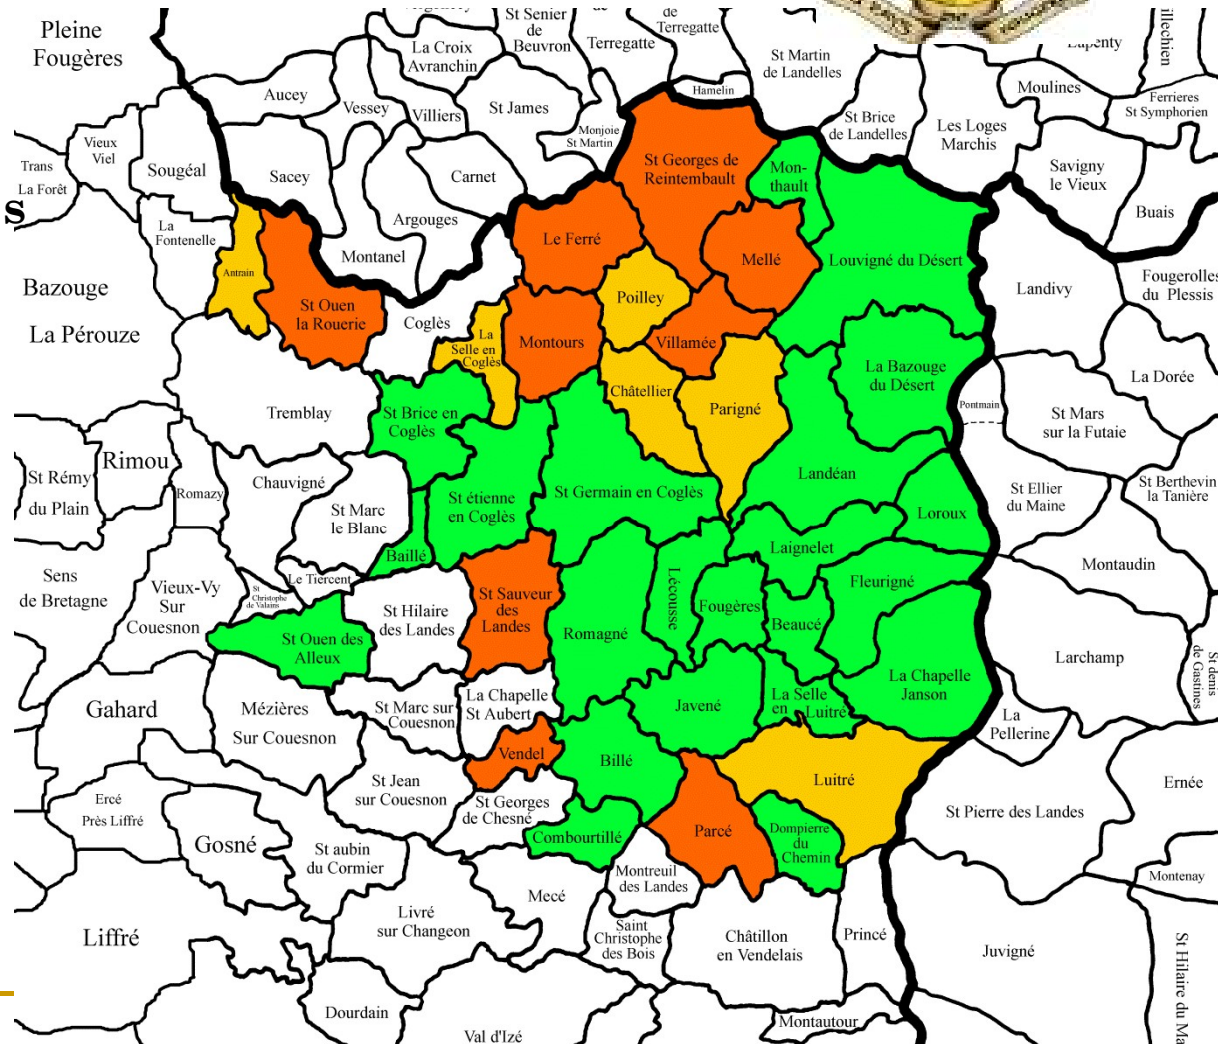

Total : 1 355 747 actes déposés depuis 14 ans

Les Relevés

- **Généabank, nouveautés**
- **Fougères: Décès de 1827 à 1896 + 26425 actes**
- **Mézières sur Couesnon: Naissances de 1798 à 1907 + 4520 actes**
- **Laignelet: Naissances de 1816 à 1918 + 3845 actes**
- **St Brice en Coglès: Décès de 1855 à 1918 + 3479 actes**
- **Billé: Naissances de 1813 à 1918 + 3305 actes**
- **Laignelet: Décès de 1816 à 1918 + 3125 actes**
- **Le Loroux: Naissances de 1834 à 1914 + 2320 actes**
- **Fougères: Mariages de 1906 à 1918 + 2147 actes (n.f.)**
- **St Germain en Coglès: Décès de 1827 à 1914 + 1219 actes**
- ✓ Et beaucoup de compléments soit un total de **59 507 actes**

Total : 1 355 747 actes déposés depuis 14 ans

Les Relevés

- ❖ **Numérisation en 2017 :**
 - État civil XXème : de 1913 à 1942
- **Des relevés en perspective : avis aux releveurs**
- **Les recensements de 1906**

Les Recensement de 1906

- **Pays de Fougères 57**
- **22 communes terminés**
- **6 en traitements**
- **9 en cours de relevés**
- **Reste 20**

Les photos de mariages

- **2016** : 1^{ère} exposition de photos de mariages (groupes et couples) à l'occasion de la réunion des cousinages du Pays de Fougères.
- **2017** : vu le succès rencontré et l'intérêt généalogique dans l'identification des personnes, ce thème a été reconduit aux cousinages.
- **2017** : le 8 février, le CGPF à la rencontre des habitants de Mellé.
- **2017** : février/mars, exposition aux Archives Municipales de Fougères.
- **2018** : janvier/février, exposition à la Mairie de la Selle en Luitré.